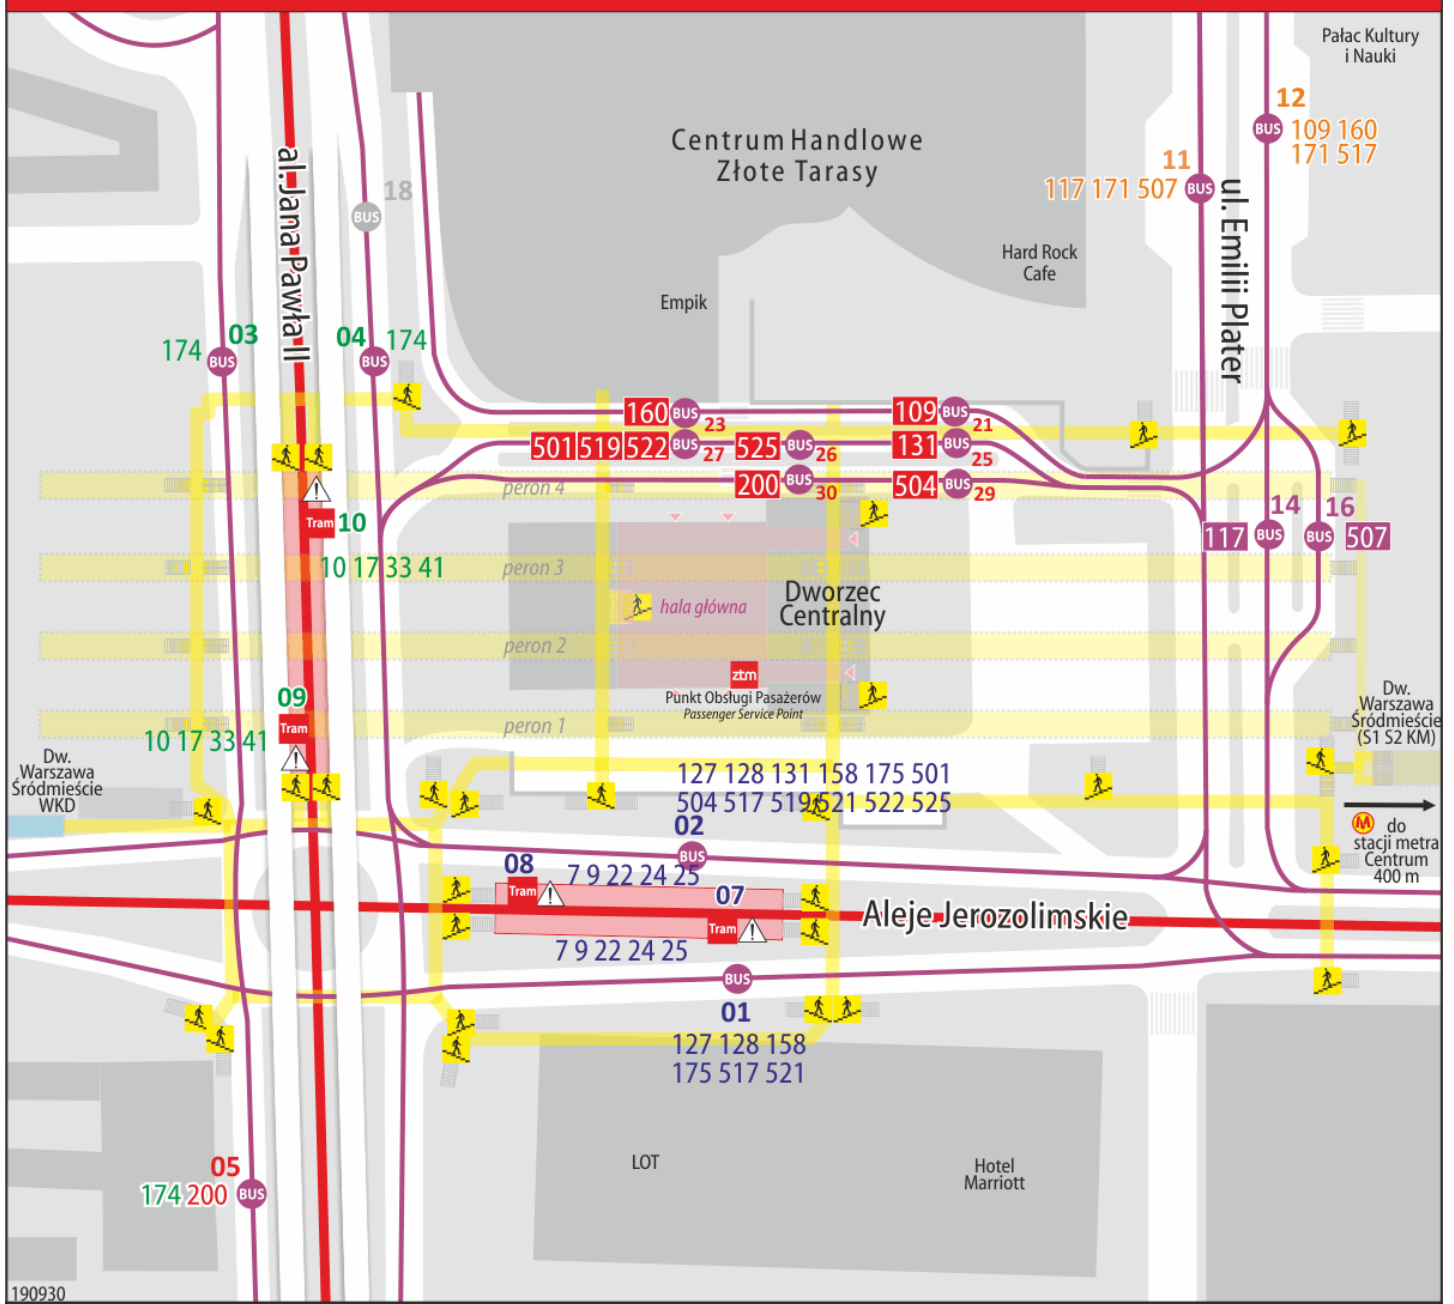

DWORZEC CENTRALNY

rozmieszczenie przystanków komunikacji miejskiej

linia	kierunek	przystanek	linia	kierunek	przystanek	linia	kierunek	przystanek
7	KAWĘCZYŃSKA-BAZYLIKA	07	128	SZCZĘŚLIWICE	02	S3	W-WA LOTNISKO CHOPINA (AIRPORT)	peron 4
7	P+R AL. KRAKOWSKA	08	128	PL. PIŁSUDSKIEGO	01	S3	LEGIONOWO PIASKI / WIELISZEW	peron 1
9	GOĆLAWEK	07	131	SADYBA / WILANÓW	25			
9	P+R AL. KRAKOWSKA	08	158	WITOLIN	01			
10	OS. GÓRCZEWSKA	10	158	CH REDUTA	02			
10	WYŚCIGI	09	160	GRODZISK	12 23			
17	TARCHOMIN KOŚCIELNY	10	171	CHOMICZÓWKA	12			
17	PKP SŁUŻEWIEC	09	171	TORWAR	11			
22	WIATRACZNA	07	174	RONDO ONZ	04			
22	PIASKI	08	174	BOKSERSKA	03 05			
24	GOĆLAWEK	07	175	PL. PIŁSUDSKIEGO	01			
24	NOWE BEMOWO	08	175	LOTNISKO CHOPINA (AIRPORT)	02			
25	ANNOPOL	07	200	KONSTANCIN-JEZIORNA / PAŃSKA/	05 30			
25	BANACHA	08	501	STEGNY	27			
33	KIELECKA	09	504	OS. KABATY	02 29			
33	METRO MŁOCINY	10	507	GOĆLAW	11 16			
41	ŻERAŃ WSCHODNI	10	517	URSUS-NIEDŹWIADEK	02			
41	PKP SŁUŻEWIEC	09	517	CENTRUM	12			
109	OS. GÓRCZEWSKA	12 21	519	POWSIN-PARK KULTURY / WILANÓW	27			
117	GOĆLAW	11 14	521	SZCZĘŚLIWICE	02			
127	NOWE WŁOCHY	02	521	FALEŃCICA	01			
127	MARIENSZTAT	01	522	BRANICKIEGO	27			
			525	MIĘDZYLESIE	26			

- wejścia do podziemi / access to underground level
- przystanek niedostępny dla niepełnosprawnych / a stop inaccessible to disabled people