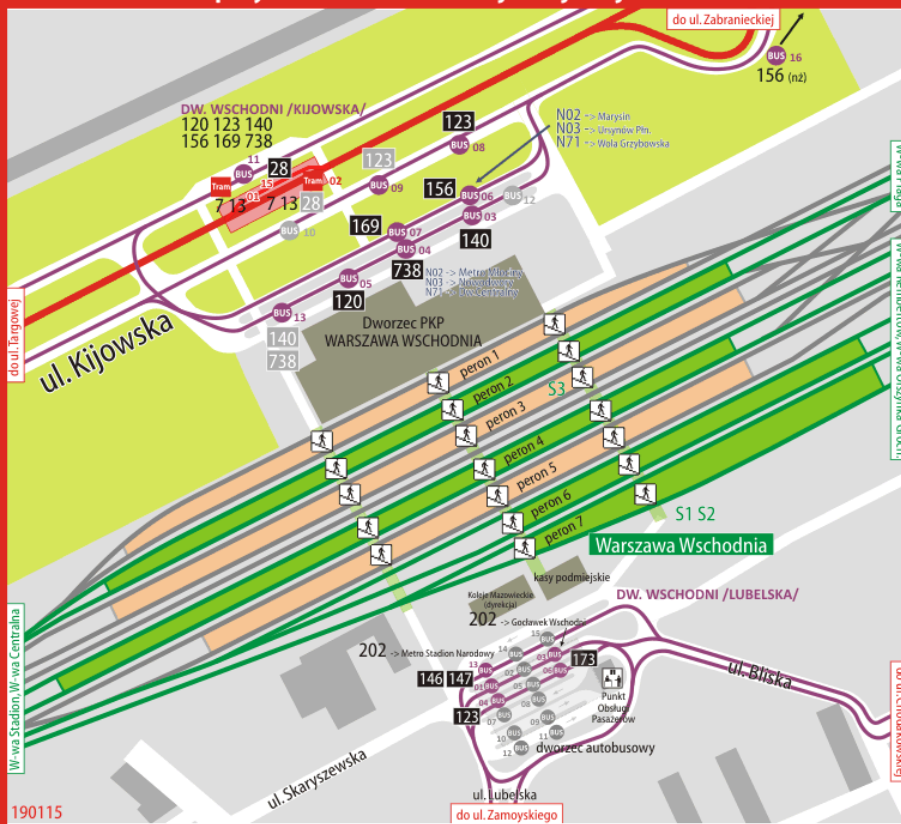

DW. WSCHODNI

rozmieszczenie przystanków komunikacji miejskiej

LEGENDA

- przystanek
- przystanek
- schody

linia	kierunek	KIJOWSKA	LUBELSKA
7	P+R AL. KRAKOWSKA	01	
7	KAWĘCZYŃSKA-BAZYLIKA	02	
13	CM. WOLSKI	01	
13	KAWĘCZYŃSKA-BAZYLIKA	02	
28	OS. GÓRCZEWSKA	15	
120	OLESIN	05 11	
123	DW. WSCHODNI / LUBELSKA/	08 11	
123	DW. WSCHODNI / KIJOWSKA/		04
140	MARKI / CZARNA STRUGA/	03 11	
146	FALENICA		01
147	STARA MIŁOSNA (UŁAŃSKA)		01
156	METRO MŁOCINY	06 16	
169	BRÓDNO-PODGRODZIE	07 11	
173	STARA MIŁOSNA (GRANICZNA)		06
202	GOŁĄWEK WSCHODNI		13
202	M STADION NARODOWY		03
738	RADZYMIN / OS. VICTORIA/	04 11	
N02	MARYSIN	06	
N02	METRO MŁOCINY	04	
N03	URSYNÓW PŁN.	06	
N03	NOWODWORY	04	
N71	DW. CENTRALNY	04	
N71	WOLA GRZYBOWSKA	06	
S1	PRUSZKÓW		peron 6
S1	OTWOCK		peron 7
S2	W-WA LOTNISKO CHOPINA CHOPIN AIRPORT		peron 6
S2	SULEJÓWEK MIŁOSNA		peron 7
S3	W-WA LOTNISKO CHOPINA CHOPIN AIRPORT		peron 2
S3	LEGIONOWO PIASKI / WIELISZEW		peron 4

*) - trasa czasowo zmieniona